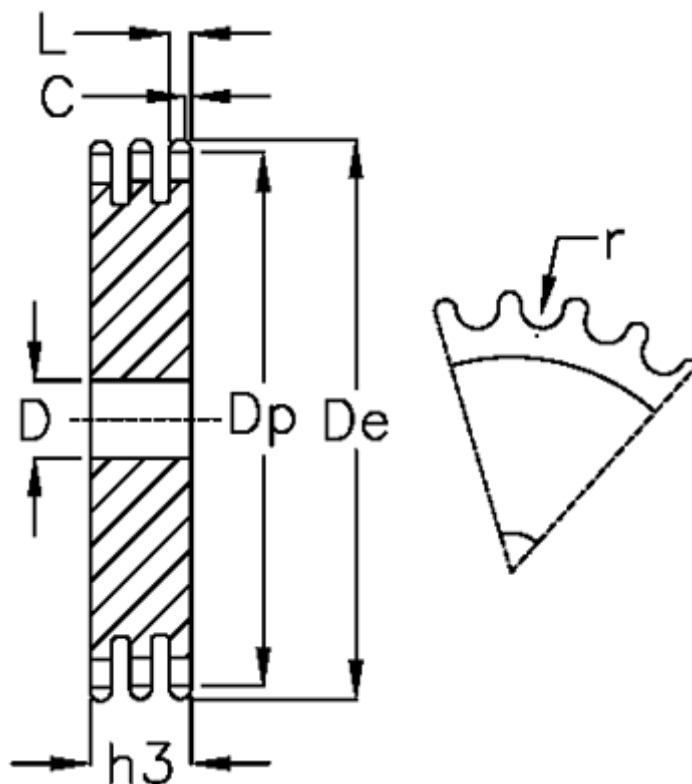

Varenummer: 616023007041
Beskrivelse: Pladehjul 12 B-3 Z=41 triplex

Mål

Antal tænder	= 41	L = 10.8
C	= 2	r = 12.07
D	= 25	
De	= 257.3	
Dp	= 248.87	
For kædebetegnelse	= 12 B-3	
For kæde størrelse	= 3/4 x 7/16	
h3	= 49.8	